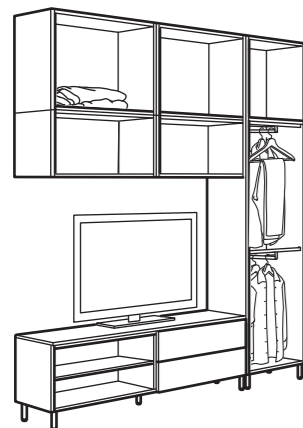

Combinaciones prediseñadas

Las puertas están incluidas en el precio, aunque no aparezcan en la imagen. Puedes cambiar el tipo de puerta de tu combinación. Para obtener más información, ponte en contacto con tu vendedor de referencia.

PLATSA combinación, blanco.
Medida total 340x42, Al 241 cm
Esta combinación €474 (493.365.48)

Lista de compras

PLATSA estructura 60x40, Al 180 cm, blanco	903.309.54	2 uds
PLATSA estructura 60x40, Al 60 cm, blanco	503.309.70	3 uds
PLATSA estructura 80x40, Al 60 cm, blanco	303.309.71	2 uds
HJÁLPA cajón sin frente 60x40, blanco	603.309.84	3 uds
FONNES frente de cajón 60x20 cm, blanco	803.859.23	3 uds
SANNIDAL puerta 40x60 cm, blanco	503.955.51	4 uds
SANNIDAL puerta 60x180 cm, blanco	003.955.58	1 ud
SANNIDAL puerta 60x60 cm, blanco	103.955.48	3 uds
HJÁLPA balda 60x40 cm, blanco	003.311.61	8 uds
HJÁLPA balda 80x40 cm, blanco	103.311.65	2 uds
HJÁLPA barra de armario 60x40 cm, blanco	604.501.27	1 ud
LÄTTHET riel de montaje 60 cm	003.863.75	1 ud
LÄTTHET riel de montaje 80 cm	003.311.99	2 uds
LÄTTHET pata regulable, blanco	203.311.98	2 uds
HJÁLPA bisagra, 1 ud	603.312.00	18 uds

PLATSA combinación, blanco.
Medida total 260x42, Al 221 cm
Esta combinación €372 (993.365.60)

Lista de compras