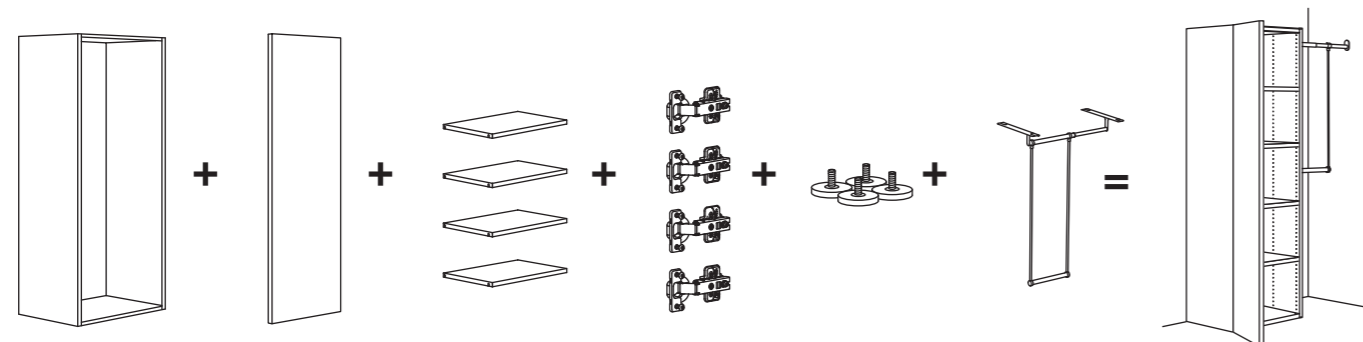

Mueble para TV PLATSA

Peso máximo panel superior: 30 kg. Este mueble no se puede colgar en la pared. Debe fijarse a la pared con el accesorio de sujeción que incluye.

Cómo se monta

Elige una solución

En las tiendas IKEA y en www.IKEA.com encontrarás una gran variedad de combinaciones PLATSA entre las que elegir. Si no te gusta ninguna de las soluciones prediseñadas, siempre puedes crear tú mismo la combinación perfecta que mejor se adapte a tus gustos y necesidades. Empieza echando un vistazo a las combinaciones estándar que encontrarás en la página web y elige la que más te inspire. Tendrás una combinación prediseñada que podrás ir personalizando para adaptarla a tus necesidades. Por ejemplo, puedes utilizar la herramienta de planificación ORDNA para cambiar el tamaño de la solución o los accesorios de interior. También puedes diseñar tu combinación PLATSA desde cero. Solo tienes que seguir estos 3 sencillos pasos:

1. Elige las estructuras. Comprueba de cuánto espacio dispones en la estancia. Recuerda que, gracias a los diferentes tamaños disponibles, podrás sacar el máximo partido a los espacios sin utilizar.
2. Elige el estilo de las puertas. ¿Qué estilo quieres que tenga el armario? ¿Quieres una puerta blanca lisa o prefieres un estilo más tradicional? ¿Quizás una gris oscuro? ¡Tú eliges!
3. Elige los accesorios de interior y de exterior. Piensa detenidamente en lo que necesitas a diario y en lo que necesitas guardar. Una vez decididos los accesorios de interior y exterior, solo queda darle el toque final. Completa el nuevo armario con nuestro amplio surtido de cajas y demás accesorios de interior. Por último la iluminación integrada, que es fácil de instalar, te ayudará a encontrar más rápidamente el conjunto adecuado para cada ocasión.