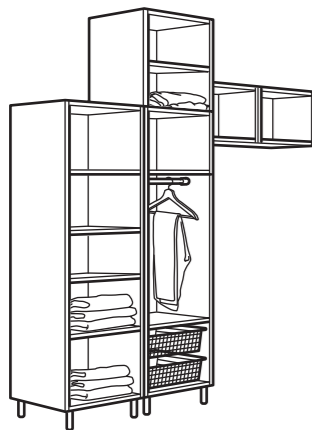

Combinaciones prediseñadas

Las puertas están incluidas en el precio, aunque no aparezcan en la imagen. Puedes cambiar el tipo de puerta de tu combinación. Para obtener más información, ponte en contacto con tu vendedor de referencia.

PLATSA combinación, blanco.
Medida total 240x57, Al 123 cm
Esta combinación €333 (892.521.17)

Lista de compras

PLATSA estructura 80x55, Al 120 cm, blanco	603.309.55	3 uds
LÄTTTHET pata regulable, blanco	203.311.98	3 uds
FONNES frente de cajón 80x20 cm, blanco	103.859.26	3 uds
HJÄLPA cajón sin frente 80x55 cm, blanco	003.309.82	3 uds
SANNIDAL puerta 40x120 cm, blanco	903.955.54	4 uds
HJÄLPA bisagra, 1 ud	603.312.00	12 uds
HJÄLPA barra de armario 80x55 cm, blanco	003.312.03	2 uds
HJÄLPA balda 80x55 cm, blanco	403.311.64	1 ud
SPILDRA tablero 80x55 cm, blanco	303.316.97	3 uds

PLATSA combinación, blanco.
Medida total 140x57, Al 261 cm
Esta combinación €328 (292.038.89)

Lista de compras

PLATSA estructura 60x55, Al 40 cm, blanco	903.309.49	2 uds
PLATSA estructura 80x55, Al 40 cm, blanco	103.309.48	2 uds
PLATSA estructura 60x55, Al 180 cm, blanco	503.309.51	1 ud
PLATSA estructura 80x55, Al 180 cm, blanco	703.309.45	1 ud
LÄTTTHET pata regulable, blanco 4 uds	203.311.98	2 uds
FONNES puerta 40x40 cm, blanco	803.310.63	4 uds
FONNES puerta 40x180 cm, blanco	003.310.57	2 uds
FONNES puerta 60x40 cm, blanco	003.310.62	2 uds
FONNES puerta 60x180 cm, blanco	403.310.55	1 ud
HJÄLPA bisagra, 1 ud,	603.312.00	22 uds
HJÄLPA balda 60x55 cm, blanco	903.311.66	3 uds
HJÄLPA barra de armario 80x55 cm, blanco	003.312.03	1 ud

PLATSA 4.17 armario, blanco/FONNES blanco.
Medida total 240x57, Al 251 cm
Esta combinación €322 (092.900.81)

Lista de compras