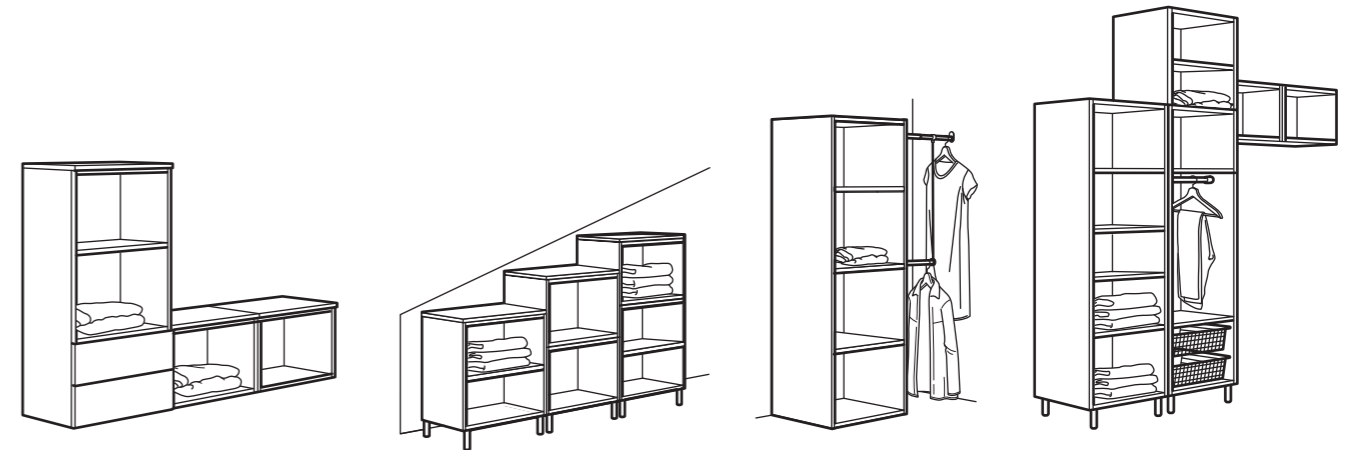

Soluciones de almacenaje y multimedia

Cómo combinar las estructuras

Las estructuras de la serie PLATSA permiten hacer mil combinaciones para adaptarse a tus necesidades de almacenaje. Echa un vistazo a estas populares combinaciones y encuentra más en www.IKEA.com