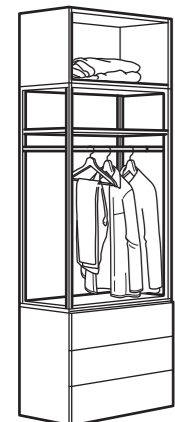

Combinaciones prediseñadas

Las puertas están incluidas en el precio, aunque no aparezcan en la imagen. Puedes cambiar el tipo de puerta de tu combinación. Para obtener más información, ponte en contacto con tu vendedor de referencia.

PLATSA estructura de cama con 4 cajones, blanco.

Medida total 140x200, Al 163 cm

Esta combinación €480 (893.264.63)

Lista de compras

PLATSA estructura de cama con almacenaje, 140x200 cm, blanco	104.530.86	1 ud
PLATSA estantería, 60x40, Al 120 cm, blanco	104.525.72	1 ud
PLATSA módulo colgante de ropa, 80x40, Al 120 cm, blanco	404.526.03	1 ud
FONNES frente de cajón, 60x20 cm, blanco	803.859.23	2 uds
FONNES frente de cajón, 80x20 cm, blanco	103.859.23	2 uds
HJÁLPA cajón sin frente, 60x40 cm, blanco	603.309.84	2 uds
HJÁLPA cajón sin frente, 80x40 cm, blanco	703.309.74	2 uds
HJÁLPA balda 60x40 cm, blanco	003.311.61	2 uds
HJÁLPA balda 80x40 cm, blanco	103.311.65	1 ud

PLATSA estructura de cama con 6 puertas y 12 cajones, blanco.

Medida total 140x244, Al 203 cm

Esta combinación €772 (093.242.84)

Lista de compras