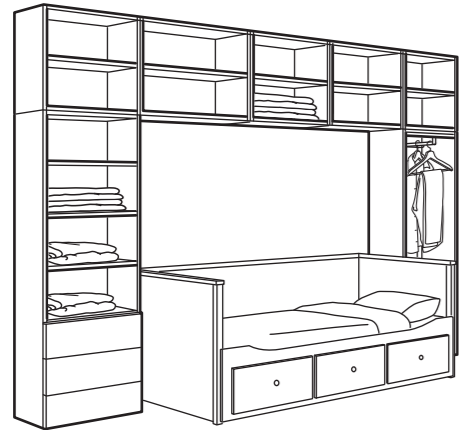

Combinaciones prediseñadas

Las puertas están incluidas en el precio, aunque no aparezcan en la imagen. Puedes cambiar el tipo de puerta de tu combinación. Para obtener más información, ponte en contacto con tu vendedor de referencia.

PLATSA combinación, blanco.
Medida total 340x42, Al 241 cm
Esta combinación €474 (493.365.48)

Lista de compras

PLATSA estructura 60x40, Al 180 cm, blanco	903.309.54	2 uds
PLATSA estructura 60x40, Al 60 cm, blanco	503.309.70	3 uds
PLATSA estructura 80x40, Al 60 cm, blanco	303.309.71	2 uds
HJÁLPA cajón sin frente 60x40, blanco	603.309.84	3 uds
FONNES frente de cajón 60x20 cm, blanco	803.859.23	3 uds
SANNIDAL puerta 40x60 cm, blanco	503.955.51	4 uds
SANNIDAL puerta 60x180 cm, blanco	003.955.58	1 ud
SANNIDAL puerta 60x60 cm, blanco	103.955.48	3 uds
HJÁLPA balda 60x40 cm, blanco	003.311.61	8 uds
HJÁLPA balda 80x40 cm, blanco	103.311.65	2 uds
HJÁLPA barra de armario 60x40 cm, blanco	604.501.27	1 ud
LÄTTHET riel de montaje 60 cm	003.863.75	1 ud
LÄTTHET riel de montaje 80 cm	003.311.99	2 uds
LÄTTHET pata regulable, blanco	203.311.98	2 uds
HJÁLPA bisagra, 1 ud	603.312.00	18 uds