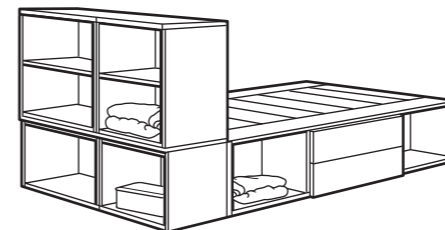

PLATSA estructura de cama con 2 cajones.
Medida total 140x200, Al 103 cm
Esta combinación €391 (993.029.18)

Lista de compras

PLATSA estructura de cama con almacenaje, 140x200 cm	104.530.86	1 ud
PLATSA estructura, 60x40, Al 60 cm, blanco	503.309.70	1 ud
PLATSA estructura, 80x40, Al 60 cm, blanco	303.309.71	1 ud
FONNES frente de cajón, 80x20 cm, blanco	103.859.26	2 uds
HJÁLPA balda, 60x40 cm, blanco	003.311.61	1 ud
HJÁLPA balda, 80x40 cm, blanco	103.311.65	1 ud
LÄTTHET panel de pie de cama, 140x60 cm	504.530.89	1 ud
HJÁLPA cajón sin frente, 80x40 cm, blanco	703.309.74	2 uds