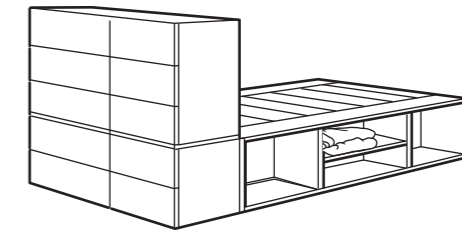

Soluciones de descanso y de almacenaje

Cómo combinar las estructuras

Las estructuras de la serie PLATSA permiten hacer mil combinaciones para adaptarse a tus necesidades de almacenaje. Echa un vistazo a estas populares combinaciones y encuentra más en www.IKEA.es.