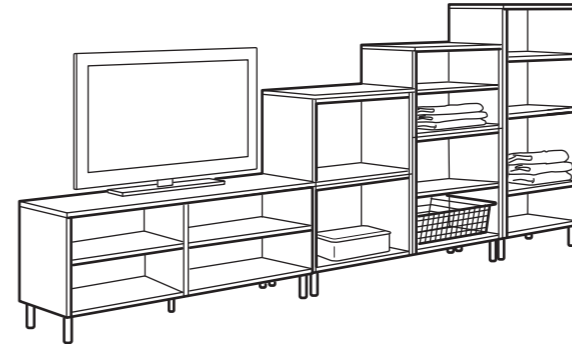

Combinaciones prediseñadas

Las puertas están incluidas en el precio, aunque no aparezcan en la imagen. Puedes cambiar el tipo de puerta de tu combinación. Para obtener más información, ponte en contacto con tu vendedor de referencia.

PLATSA combinación de almacenaje multimedia.
Medida total 300x42, Al 131 cm
Esta combinación €369 (292.913.91)

Lista de compras

FONNES puerta, 60x40 cm, blanco	003.310.62	1 ud
FONNES puerta, 60x60 cm, blanco	403.310.60	1 ud
HJÁLPA riel extraíble para cestos, 40 cm, blanco, 2 uds	303.311.93	1 ud
HJÁLPA balda, 60x40 cm, blanco	003.311.61	7 uds
HJÁLPA bisagra estándar, 1 ud	603.312.00	11 uds
HJÁLPA cesto de rejilla, 60x40 cm, blanco	903.311.85	1 ud
LÄTTHET pata, 11 cm, blanco/metal, 4 uds	503.955.94	4 uds
PLATSA estructura, 60x40, Al 120 cm, blanco	303.309.47	1 ud
PLATSA estructura, 60x40, Al 40 cm, blanco	703.309.50	3 uds
PLATSA estructura, 60x40, Al 60 cm, blanco	503.309.70	1 ud
PLATSA mueble de TV, 120x40, Al 44 cm, blanco	203.473.16	1 ud
SPLDRA tablero, 60x40 cm, blanco	603.317.14	3 uds
VÄRD puerta de vidrio, 60x120 cm, blanco	003.473.17	1 ud
VÄRD puerta de vidrio, 60x40 cm, blanco	003.845.07	2 uds