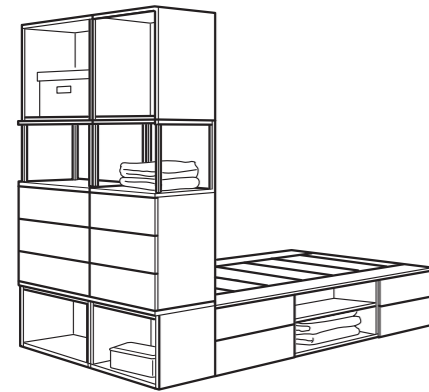

PLATSA estructura de cama con 4 cajones, blanco.

Medida total 140x200, Al 163 cm

Esta combinación €480 (893.264.63)

Lista de compras

PLATSA estructura de cama con almacenaje, 140x200 cm, blanco	104.530.86	1 ud
PLATSA estantería, 60x40, Al 120 cm, blanco	104.525.72	1 ud
PLATSA módulo colgante de ropa, 80x40, Al 120 cm, blanco	404.526.03	1 ud
FONNES frente de cajón, 60x20 cm, blanco	803.859.23	2 uds
FONNES frente de cajón, 80x20 cm, blanco	103.859.23	2 uds
HJÁLPA cajón sin frente, 60x40 cm, blanco	603.309.84	2 uds
HJÁLPA cajón sin frente, 80x40 cm, blanco	703.309.74	2 uds
HJÁLPA balda 60x40 cm, blanco	003.311.61	2 uds
HJÁLPA balda 80x40 cm, blanco	103.311.65	1 ud