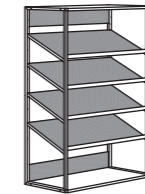

Muebles de TV

Medidas: Ancho×Fondo, Alto.