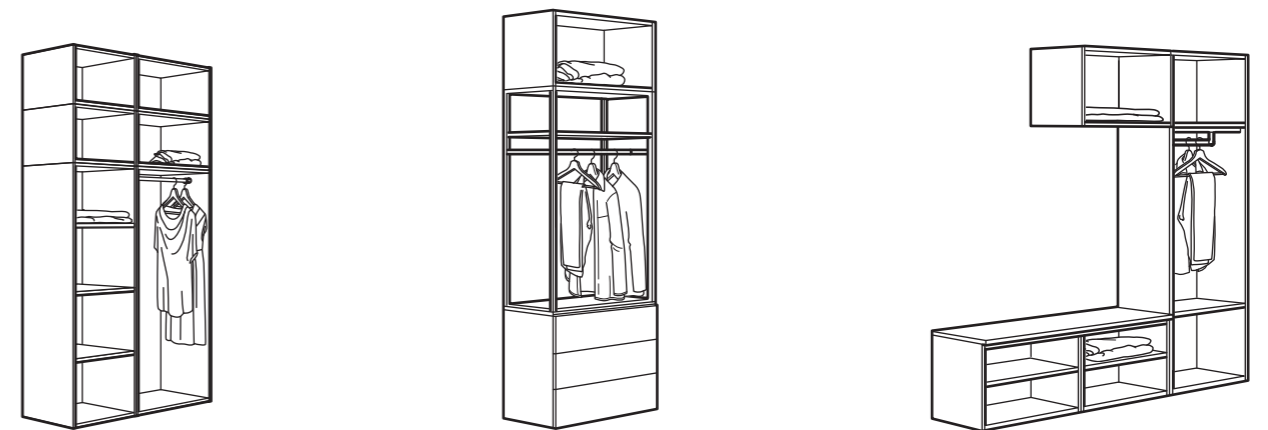

Soluciones de almacenaje y multimedia

Cómo combinar las estructuras

Las estructuras de la serie PLATSA permiten hacer mil combinaciones para adaptarse a tus necesidades de almacenaje. Echa un vistazo a estas populares combinaciones y encuentra más en www.IKEA.com