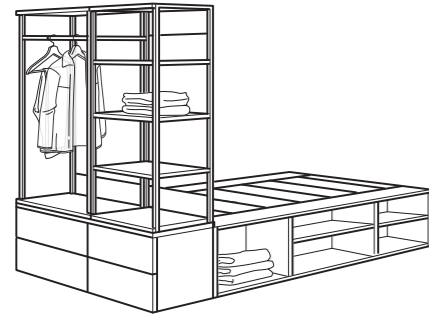

Combinaciones prediseñadas

Las puertas están incluidas en el precio, aunque no aparezcan en la imagen. Puedes cambiar el tipo de puerta de tu combinación. Para obtener más información, ponte en contacto con tu vendedor de referencia.

PLATSA estructura de cama con 4 cajones, blanco.

Medida total 140x200, Al 163 cm

Esta combinación €480 (893.264.63)

Lista de compras

PLATSA estructura de cama con almacenaje, 140x200 cm, blanco	104.530.86	1 ud
PLATSA estantería, 60x40, Al 120 cm, blanco	104.525.72	1 ud
PLATSA módulo colgante de ropa, 80x40, Al 120 cm, blanco	404.526.03	1 ud
FONNES frente de cajón, 60x20 cm, blanco	803.859.23	2 uds
FONNES frente de cajón, 80x20 cm, blanco	103.859.23	2 uds
HJÁLPA cajón sin frente, 60x40 cm, blanco	603.309.84	2 uds
HJÁLPA cajón sin frente, 80x40 cm, blanco	703.309.74	2 uds
HJÁLPA balda 60x40 cm, blanco	003.311.61	2 uds
HJÁLPA balda 80x40 cm, blanco	103.311.65	1 ud