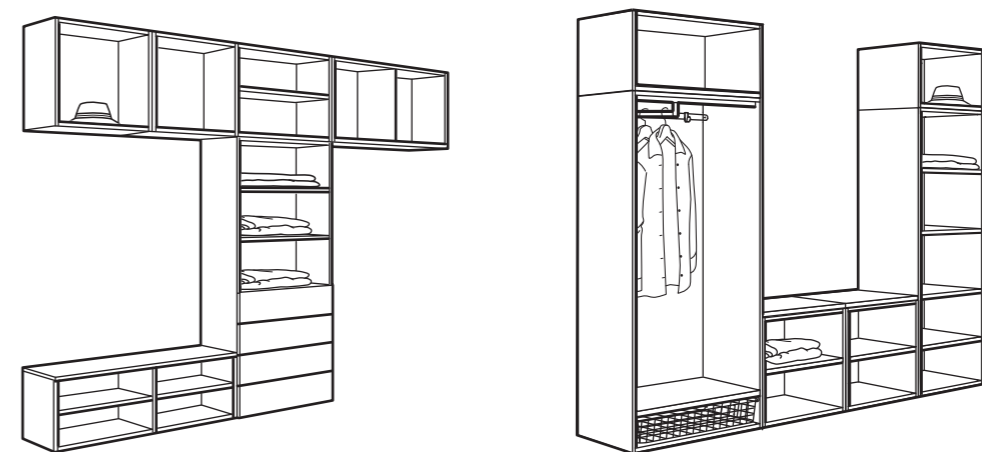

Soluciones de almacenaje y multimedia

Cómo combinar las estructuras

Las estructuras de la serie PLATSA permiten hacer mil combinaciones para adaptarse a tus necesidades de almacenaje. Echa un vistazo a estas populares combinaciones y encuentra más en www.IKEA.com