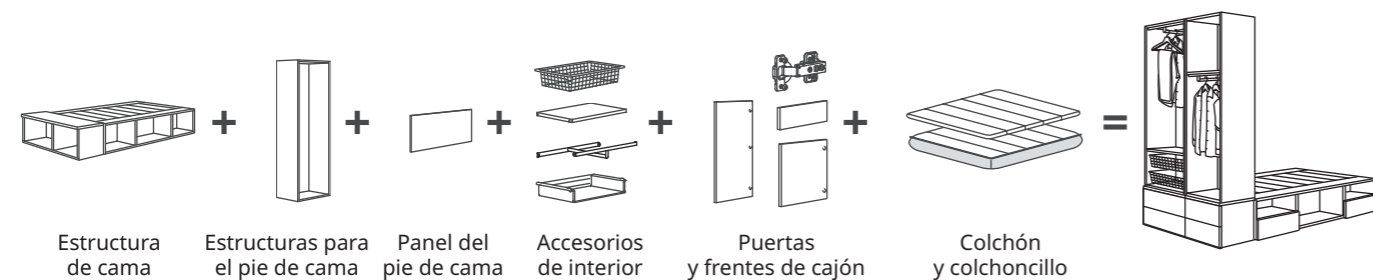

1. Elige los accesorios de interior. Piensa detenidamente en tus

necesidades diarias y en lo que necesitas guardar. Una vez hayas elegido los accesorios de interior, dale el toque final. Completa tu nueva cama con nuestro amplio surtido de cajas y demás accesorios de interior. Por último, la iluminación integrada es fácil de instalar y te ayudará a encontrar más rápidamente el conjunto adecuado para cada ocasión.

2. Elige unos frentes de cajón y puertas del estilo que quieras. ¿Qué estilo quieres que tenga el armario? ¿Quieres una puerta blanca lisa o prefieres un estilo más tradicional? ¿Quizás una gris oscuro? ¡Tú eliges!
3. Elige el colchón y el colchoncillo. El colchón debe medir 120-140 cm de ancho y 200 cm de largo.