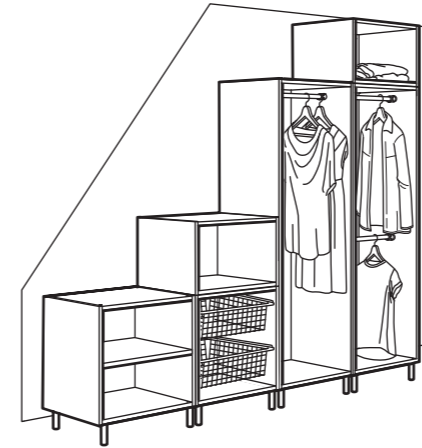

Combinaciones prediseñadas

Las puertas están incluidas en el precio, aunque no aparezcan en la imagen. Puedes cambiar el tipo de puerta de tu combinación. Para obtener más información, ponte en contacto con tu vendedor de referencia.

PLATSA combinación, blanco.
Medida total 240x57, Al 231 cm
Esta combinación €367 (992.485.87)

Lista de compras

PLATSA estructura 60x55, Al 40 cm, blanco	903.309.49	2 uds
PLATSA estructura 60x55, Al 60 cm, blanco	103.309.72	2 uds
PLATSA estructura 60x55, Al 180 cm, blanco	503.309.51	2 uds
LÄTTTHET pata 11 cm, blanco/metal, 4 uds	503.955.94	4 uds
FONNES puerta 60x40 cm, blanco	003.310.62	2 uds
FONNES puerta 60x60 cm, blanco	403.310.60	2 uds
FONNES puerta 60x180 cm, blanco	403.310.55	2 uds
HJÄLPA bisagra, 1 ud	603.312.00	16 uds
HJÄLPA balda 60x55 cm, blanco	903.311.66	1 ud
HJÄLPA barra de armario 60x55 cm, blanco	503.312.05	3 uds
HJÄLPA riel extraíble para cesto 55 cm, blanco 2 uds	103.311.94	2 uds
HJÄLPA cesto de rejilla 60x55 cm, blanco	403.311.83	2 uds
SPILDRA tablero 60x55 cm, blanco	203.316.93	2 uds