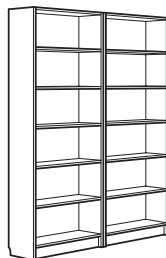

BILLY, para los amantes de la lectura

Te presentamos a BILLY, nuestra librería más versátil. Utilízala como punto de partida para empezar tu biblioteca privada, un lugar donde cuidar tus libros y tenerlos siempre a mano cuando te apetezca leer. BILLY está disponible en varias alturas y anchuras, con acabados y materiales diferentes, por lo que se adapta a cualquier tipo de libro y de habitación. Así, a medida que tu colección vaya creciendo podrás añadirle baldas y módulos de extensión de altura para cubrir tus necesidades.

¡Enseña tus libros favoritos! Tal vez con dos librerías tengas bastante, o quizás sean el principio de una gran colección...

Medidas: 160×202 cm, blanco.

Esta combinación: €78 (790.178.37)

Los paneles y las puertas de vidrio protegen tus objetos del polvo y te permiten exponerlos o esconderlos. Baldas ajustables: organiza el espacio según tus necesidades.