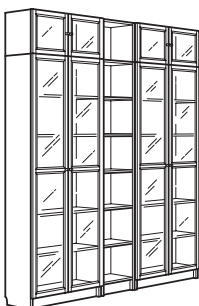

¡Enseña tus libros favoritos! Tal vez con dos librerías tengas bastante, o quizás sean el principio de una gran colección...

Medidas: 160×202 cm, blanco.

Esta combinación: €78 (790.178.37)

Los paneles y las puertas de vidrio protegen tus objetos del polvo y te permiten exponerlos o esconderlos. Baldas ajustables: organiza el espacio según tus necesidades.

Medidas: 160×202 cm, blanco.

Esta combinación: €158 (390.477.37)

La librería BILLY es experta en libros. Su fiel compañera GNEDBY es ideal para guardar los CD y DVD. Juntas son infalibles y te ayudarán a tenerlo todo en su sitio. Por supuesto viene en los mismos colores y diseños que BILLY. ¡Como dos gotas de agua!

Medidas: 200×202 cm, blanco.

Esta combinación: €137,98 (990.178.36)

Diseña una librería única: elige el color, las puertas y la cantidad de baldas según tus gustos y necesidades. Puedes exponer tus libros como quieras, e incluso combinar puertas de vidrio y baldas abiertas. Con el módulo de extensión de altura aprovecharás al máximo el espacio, y también podrás ponerle puertas de vidrio.

Medidas: 200×237 cm, blanco.

Esta combinación: €283 (490.178.34)

Con las escuadras BILLY puedes montar fácilmente un módulo de esquina partiendo de una librería clásica. Empieza poniendo una librería de 40 cm de ancho en la esquina. Los herrajes te ayudarán a colocar las baldas rectas y asegurarán la librería. Con el módulo de extensión de altura aprovechas todo el alto de la pared y despejas el suelo.