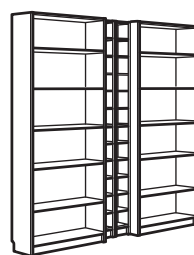

¡Enseña tus libros favoritos! Tal vez con dos librerías tengas bastante, o quizás sean el principio de una gran colección...

Medidas: 160×202 cm, blanco.

Esta combinación: €78 (790.178.37)

Los paneles y las puertas de vidrio protegen tus objetos del polvo y te permiten exponerlos o esconderlos. Baldas ajustables: organiza el espacio según tus necesidades.

Medidas: 160×202 cm, blanco.

Esta combinación: €158 (390.477.37)

La librería BILLY es experta en libros. Su fiel compañera GNEDBY es ideal para guardar los CD y DVD. Juntas son infalibles y te ayudarán a tenerlo todo en su sitio. Por supuesto viene en los mismos colores y diseños que BILLY. ¡Como dos gotas de agua!

Medidas: 200×202 cm, blanco.

Esta combinación: €137,98 (990.178.36)

Diseña una librería única: elige el color, las puertas y la cantidad de baldas según tus gustos y necesidades. Puedes exponer tus libros como quieras, e incluso combinar puertas de vidrio y baldas abiertas. Con el módulo de extensión de altura aprovecharás al máximo el espacio, y también podrás ponerle puertas de vidrio.

Medidas: 200×237 cm, blanco.

Esta combinación: €283 (490.178.34)

Con las escuadras BILLY puedes montar fácilmente un módulo de esquina partiendo de una librería clásica. Empieza poniendo una librería de 40 cm de ancho en la esquina. Los herrajes te ayudarán a colocar las baldas rectas y asegurarán la librería. Con el módulo de extensión de altura aprovechas todo el alto de la pared y despejas el suelo.