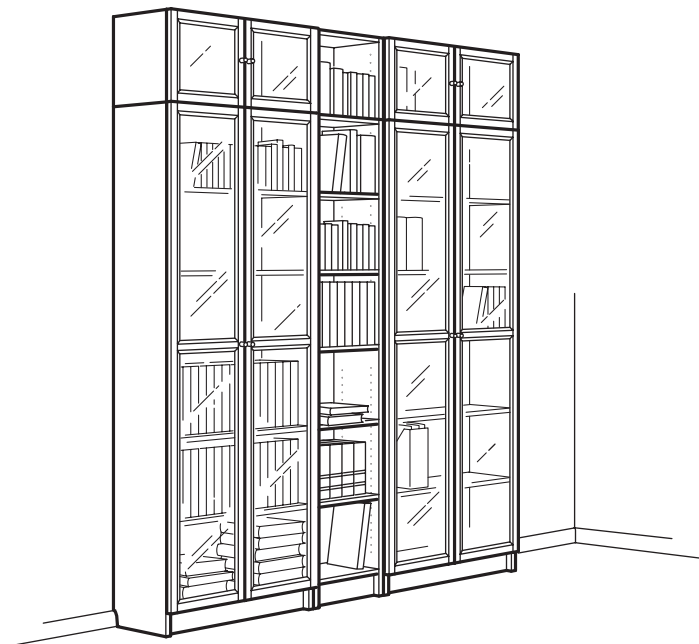

BILLY

Sistema de librerías

SEGURIDAD

Este mueble debe fijarse a la pared con el accesorio de fijación que se incluye.

Las paredes pueden ser de materiales diferentes, y cada uno requiere un tipo de sujeción distinto. Utiliza los accesorios de sujeción adecuados para las paredes de tu casa (se venden por separado).

BILLY, para los amantes de la lectura

Te presentamos a BILLY, nuestra librería más versátil. Utilízala como punto de partida para empezar tu biblioteca privada, un lugar donde cuidar tus libros y tenerlos siempre a mano cuando te apetezca leer. BILLY está disponible en varias alturas y anchuras, con acabados y materiales diferentes, por lo que se adapta a cualquier tipo de libro y de habitación. Así, a medida que tu colección vaya creciendo podrás añadirle baldas y módulos de extensión de altura para cubrir tus necesidades.

¡Enseña tus libros favoritos! Tal vez con dos librerías tengas bastante, o quizás sean el principio de una gran colección...

Medidas: 160×202 cm, blanco.

Esta combinación: €78 (790.178.37)

Los paneles y las puertas de vidrio protegen tus objetos del polvo y te permiten exponerlos o esconderlos. Baldas ajustables: organiza el espacio según tus necesidades.

Medidas: 200×237 cm, blanco.

Esta combinación: €283 (490.178.34)

Con las escuadras BILLY puedes montar fácilmente un módulo de esquina partiendo de una librería clásica. Empieza poniendo una librería de 40 cm de ancho en la esquina. Los herrajes te ayudarán a colocar las baldas rectas y asegurarán la librería. Con el módulo de extensión de altura aprovechas todo el alto de la pared y despejas el suelo.