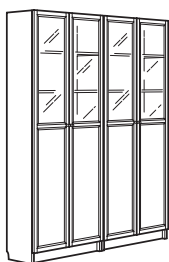

COMBINACIONES

Con las puertas OXBERG tienes tus objetos favoritos a la vista y protegidos del polvo. Baldas regulables: organiza el espacio según tus necesidades.

Medidas: 80×202 cm, blanco.

Esta combinación: €79 (690.178.28)

¡Enseña tus libros favoritos! Tal vez con dos librerías tengas bastante, o quizás sean el principio de una gran colección...

Medidas: 160×202 cm, blanco.

Esta combinación: €78 (790.178.37)

Los paneles y las puertas de vidrio protegen tus objetos del polvo y te permiten exponerlos o esconderlos. Baldas ajustables: organiza el espacio según tus necesidades.

Medidas: 200×202 cm, blanco.

Esta combinación: €137,98 (990.178.36)

Diseña una librería única: elige el color, las puertas y la cantidad de baldas según tus gustos y necesidades. Puedes exponer tus libros como quieras, e incluso combinar puertas de vidrio y baldas abiertas. Con el módulo de extensión de altura aprovecharás al máximo el espacio, y también podrás ponerle puertas de vidrio.