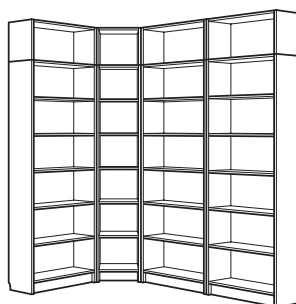

Medidas: 160×202 cm, blanco.

Esta combinación: €158 (390.477.37)

La librería BILLY es experta en libros. Su fiel compañera GNEDBY es ideal para guardar los CD y DVD. Juntas son infalibles y te ayudarán a tenerlo todo en su sitio. Por supuesto viene en los mismos colores y diseños que BILLY. ¡Como dos gotas de agua!

Medidas: 200×202 cm, blanco.

Esta combinación: €137,98 (990.178.36)

Diseña una librería única: elige el color, las puertas y la cantidad de baldas según tus gustos y necesidades. Puedes exponer tus libros como quieras, e incluso combinar puertas de vidrio y baldas abiertas. Con el módulo de extensión de altura aprovecharás al máximo el espacio, y también podrás ponerle puertas de vidrio.

Medidas: 200×237 cm, blanco.

Esta combinación: €283 (490.178.34)

Con las escuadras BILLY puedes montar fácilmente un módulo de esquina partiendo de una librería clásica. Empieza poniendo una librería de 40 cm de ancho en la esquina. Los herrajes te ayudarán a colocar las baldas rectas y asegurarán la librería. Con el módulo de extensión de altura aprovechas todo el alto de la pared y despejas el suelo.

Medidas: 137×215×237 cm, blanco.

Esta combinación: €227 (590.178.38)

TODOS LOS COMPONENTES Y PRECIOS

BILLY librería 40×106 cm. F 28 cm. Peso máx./balda: 15 kg. Este mueble debe fijarse a la pared con el accesorio de fijación que se incluye.